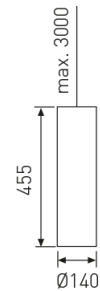

Scheme

Scheme