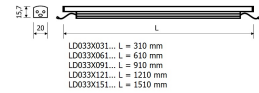

Small format LED linear luminaire from the TROLL family PerfileLED.

DESCRIPTION

Small format LED linear luminaire from the TROLL family PerfileLED setting an advanced and innovative thermal balance system through passive dissipation with stable colour temperature of 6500° (cold white) optimised to be used as indoor or outdoor lighting where environmental integration was a relevant requirement such as bathrooms, kitchen furniture, shelves or retro-illumination. Designed for wall or ceiling surface mounted. Body profile built in extruded aluminium with IP65 connectors finished in grey. Luminaire built-in an optical system based on a lens made of synthetic material with an angle beam of 60°. Luminaire sets a 4,5 W LED source with CRI higher than 85 % and a chromatic dispersion lower than 3 SMCD. Fixture has a luminous flux of 305 Lm, with an efficiency of 61 Lm/W and a total consumption of 5 W. The average life for the luminaire is 50000 h (stabilised at a minimum flux of 70 % from the original). Luminaire is fed at 220-240V; 50/60 Hz. and needs a constant power auxiliary gear.

Item code	LD033503114021
Product type	IN
Category	Surface Linears
Family	Led Profile
Subfamily	Perfiled
Materials	Body profile built in extruded aluminium with IP65 connectors.
Optical system	Luminaire built-in an optical system based on a lens made of synthetic material.
Installation instructions	Luminaire designed for wall or ceiling surface mounted.