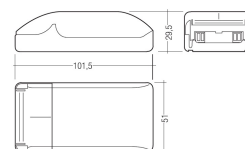

Scheme

73/DLP

Light dimming controller 12-24V.
On/Off Push, Dali, 0-10V, 1-10V.
(Master)